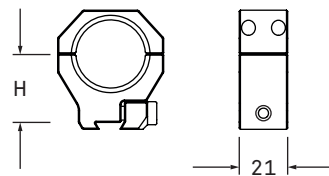

## PSR™

DIAM	HEIGHT (H)	WEIGHT	CODE
30	26	158g	MC0001
30	30	174g	MC0002 *
30	37	202g	MC0004
34	30	166g	MC0006
34	37	194g	MC0008

\*Model available only for special orders.

## PSR DOVETAIL™

DIAM	HEIGHT (H)	WEIGHT	CODE
30	30	142g	MD0006
30	34	156g	MD0007
34	30	134g	MD0010
34	34	148g	MD0011